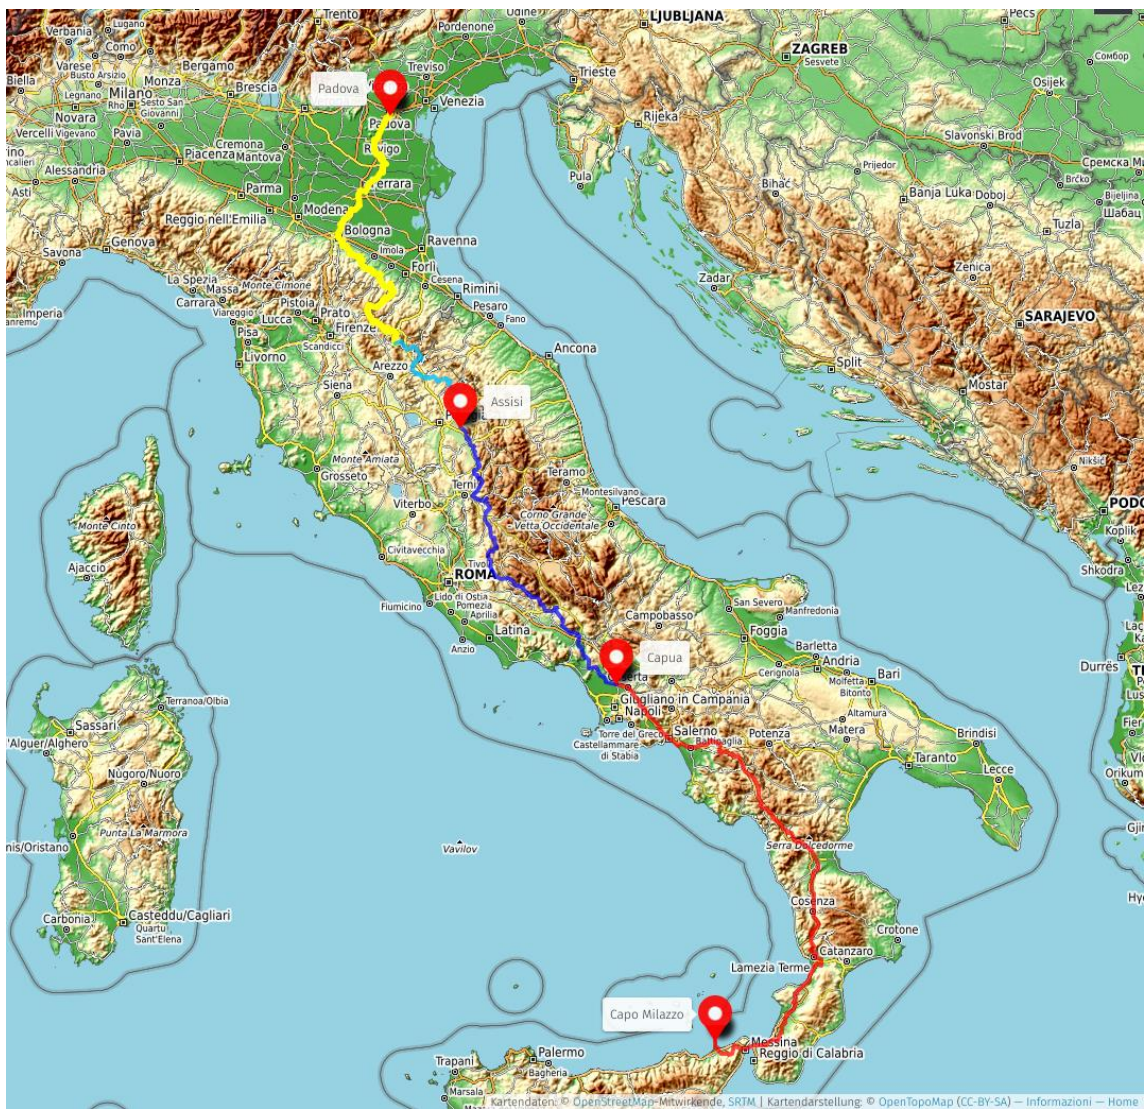

REGIONE CALABRIA

Dipartimento Turismo e Spettacolo

Terranova da Sibari	56
Piane Crati	88
San Lorenzo del Vallo	283
Martirano Lombardo	433
Sant'Onofrio	879
Gioia Tauro	889
Sant'Eufemia d'Aspromonte	893
San Costantino Calabro	1.177
Santo Stefano di Rogliano	1.297
Grimaldi	1.351
San Roberto	1.815
Fiumara	1.838
Mormanno	1.897
Paterno Calabro	2.136
Mangone	2.421
San Gregorio d'Ippona	2.428
Malito	2.439
Candidoni	3.331
San Marco Argentano	3.612
Villa San Giovanni	3.645
Ionadi	4.127
Conflenti	4.272
Luzzi	5.368
Maierato	5.377
Seminara	5.441
Curinga	5.689
Francavilla Angitola	5.728
Montalto Uffugo	6.155
Laureana di Borrello	6.312
Campo Calabro	6.344
Belsito	6.560
Pizzo	6.834
Altilia	7.348
Rosarno	7.409
Vibo Valentia	7.486
Rende	8.255
Laino Castello	8.535
Laino Borgo	8.867
Spezzano Albanese	8.945
Palmi	8.970
Martirano	9.562
Scilla	9.977
Rizziconi	11.698
Bisignano	11.794
Mileto	12.366

REGIONE CALABRIA

Dipartimento Turismo e Spettacolo

Tarsia	12.856
Bagnara Calabria	13.818
Castrovillari	17.106
Cosenza	17.557
Morano Calabro	17.814
Lamezia Terme	28.685

REGIONE CALABRIA

Dipartimento Turismo e Spettacolo